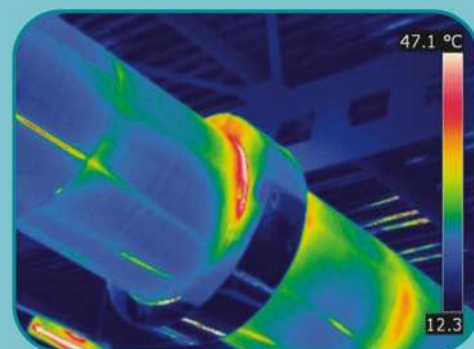

Γλιτώστε χρήματα προστατεύοντας ταυτόχρονα το περιβάλλον.

Μην καταστρέψετε πια το σπίτι σας για να βρείτε το πρόβλημα
απλά καλέστε μας

ΝΑ ΤΟ ΘΕΡΜΟΓΡΑΦΗΣΟΥΜΕ

Ο στόχος της επιθεώρησης κτιρίων με υπέρυθρες θερμικές κάμερες είναι να έχουμε μια αξιόπιστη **ΜΗ ΚΑΤΑΣΤΡΕΠΤΙΚΗ** εκτίμηση για την θερμική συμπεριφορά του.

Έτσι εντοπίζουμε ανωμαλίες στη κατανομή θερμοκρασιών που οδηγούν στη πρόληψη αλλά και αντιμετώπιση προβλημάτων.

Ποιές είναι οι εφαρμογές της Θερμογράφησης;

- Έλεγχος μόνωσης
- Ενεργειακές απώλειες
- Επιθεωρήσεις οροφών
- Εισροή νερού και υγρασίας
- Έλεγχος ηλεκτρολογικού εξοπλισμού
- Έλεγχος υδραυλικού εξοπλισμού
- Έλεγχος μηχανολογικού εξοπλισμού
- Μεταφορά υγρών αερίων