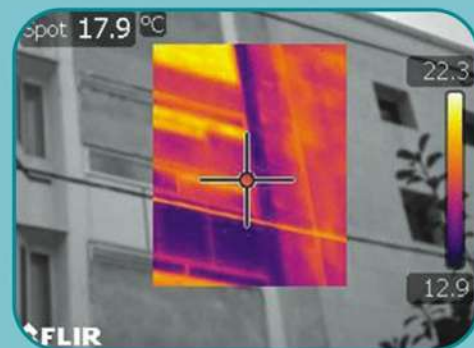

Γλιτώστε χρήματα προστατεύοντας ταυτόχρονα το περιβάλλον.

Μην καταστρέψετε πια το σπίτι σας για να βρείτε το πρόβλημα
απλά καλέστε μας

ΝΑ ΤΟ ΘΕΡΜΟΓΡΑΦΗΣΟΥΜΕ

Ο στόχος της επιθεώρησης κτιρίων με υπέρυθρες θερμικές κάμερες είναι να έχουμε μια αξιόπιστη **ΜΗ ΚΑΤΑΣΤΡΕΠΤΙΚΗ** εκτίμηση για την θερμική συμπεριφορά του.

Έτσι εντοπίζουμε ανωμαλίες στη κατανομή θερμοκρασιών που οδηγούν στη πρόληψη αλλά και αντιμετώπιση προβλημάτων.

Ποιές είναι οι εφαρμογές της Θερμογράφησης;

- Έλεγχος μόνωσης
- Ενεργειακές απώλειες
- Επιθεωρήσεις οροφών
- Εισροή νερού και υγρασίας
- Έλεγχος ηλεκτρολογικού εξοπλισμού
- Έλεγχος υδραυλικού εξοπλισμού
- Έλεγχος μηχανολογικού εξοπλισμού
- Μεταφορά υγρών αερίων