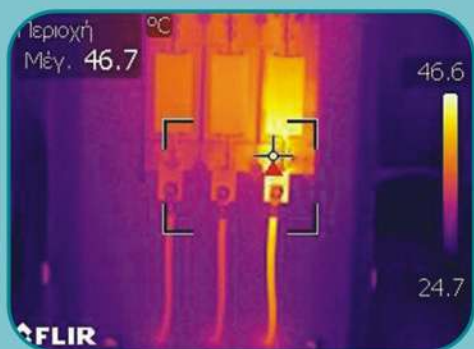

Γλιτώστε χρήματα προστατεύοντας ταυτόχρονα το περιβάλλον.

Μην καταστρέψετε πια το σπίτι σας για να βρείτε το πρόβλημα
απλά καλέστε μας

ΝΑ ΤΟ ΘΕΡΜΟΓΡΑΦΗΣΟΥΜΕ

Ο στόχος της επιθεώρησης κτιρίων με υπέρυθρες θερμικές κάμερες είναι να έχουμε μια αξιόπιστη **ΜΗ ΚΑΤΑΣΤΡΕΠΤΙΚΗ** εκτίμηση για την θερμική συμπεριφορά του.

Έτσι εντοπίζουμε ανωμαλίες στη κατανομή θερμοκρασιών που οδηγούν στη πρόληψη αλλά και αντιμετώπιση προβλημάτων.

Ποιές είναι οι εφαρμογές της Θερμογράφησης;

- Έλεγχος μόνωσης
- Ενεργειακές απώλειες
- Επιθεωρήσεις οροφών
- Εισροή νερού και υγρασίας
- Έλεγχος ηλεκτρολογικού εξοπλισμού
- Έλεγχος υδραυλικού εξοπλισμού
- Έλεγχος μηχανολογικού εξοπλισμού
- Μεταφορά υγρών αερίων