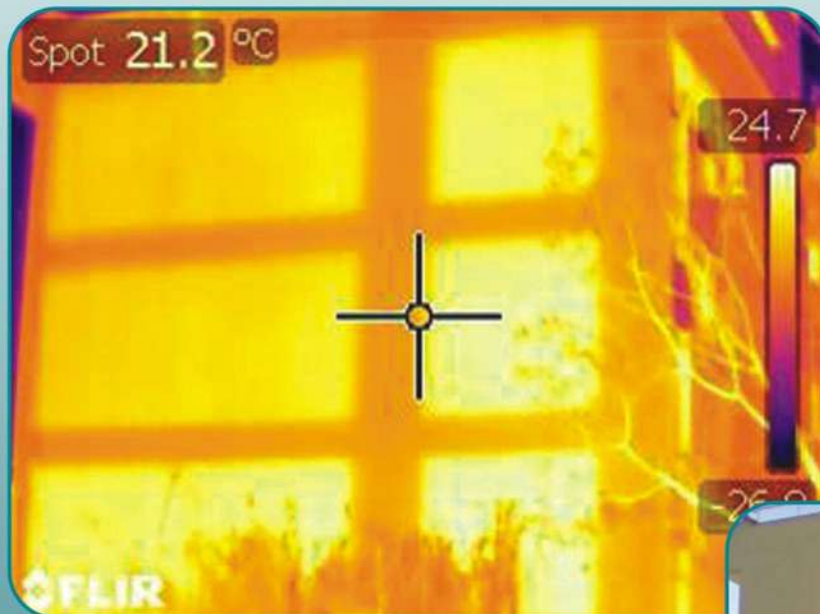

Ανδρέου α.ε.

Επιθεώρηση κτιριακού κελύφους
για εξοικονόμηση ενέργειας

Πρόληψη και αντιμετώπιση προβλημάτων

Μονώσεις • Υπερύψωση Δαπέδων • Βιομηχανικά και Σταμπωτά Δάπεδα
• Υδρορροές & Λούκια Αλουμινίου χωρίς ενώσεις • Θερμογραφικοί Έλεγχοι

Γλιτώστε χρήματα προστατεύοντας ταυτόχρονα το περιβάλλον.

Μην καταστρέψετε πια το σπίτι σας για να βρείτε το πρόβλημα
απλά καλέστε μας

ΝΑ ΤΟ ΘΕΡΜΟΓΡΑΦΗΣΟΥΜΕ

Ο στόχος της επιθεώρησης κτιρίων με υπέρυθρες θερμικές κάμερες είναι να έχουμε μια αξιόπιστη **ΜΗ ΚΑΤΑΣΤΡΕΠΤΙΚΗ** εκτίμηση για την θερμική συμπεριφορά του.