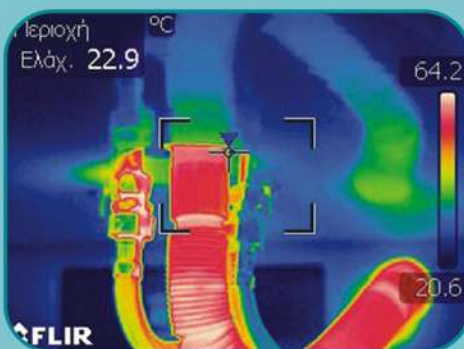

Γλιτώστε χρήματα προστατεύοντας ταυτόχρονα το περιβάλλον.

Μην καταστρέψετε πια το σπίτι σας για να βρείτε το πρόβλημα
απλά καλέστε μας

ΝΑ ΤΟ ΘΕΡΜΟΓΡΑΦΗΣΟΥΜΕ

Ο στόχος της επιθεώρησης κτιρίων με υπέρυθρες θερμικές κάμερες είναι να έχουμε μια αξιόπιστη **ΜΗ ΚΑΤΑΣΤΡΕΠΤΙΚΗ** εκτίμηση για την θερμική συμπεριφορά του.

Έτσι εντοπίζουμε ανωμαλίες στη κατανομή θερμοκρασιών που οδηγούν στη πρόληψη αλλά και αντιμετώπιση προβλημάτων.

Ποιές είναι οι εφαρμογές της Θερμογράφησης;

- Έλεγχος μόνωσης
- Ενεργειακές απώλειες
- Επιθεωρήσεις οροφών
- Εισροή νερού και υγρασίας
- Έλεγχος ηλεκτρολογικού εξοπλισμού
- Έλεγχος υδραυλικού εξοπλισμού
- Έλεγχος μηχανολογικού εξοπλισμού
- Μεταφορά υγρών αερίων