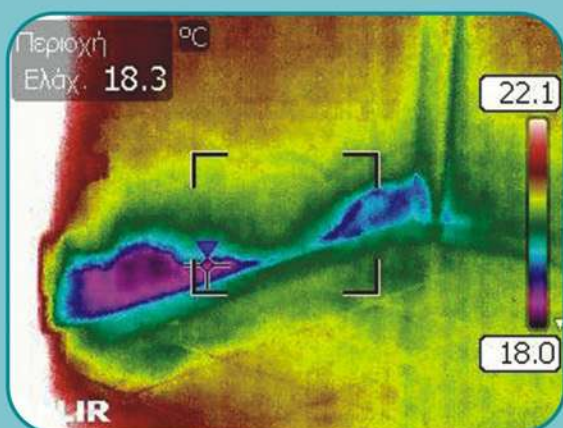

Γλιτώστε χρήματα προστατεύοντας ταυτόχρονα το περιβάλλον.

Μην καταστρέψετε πια το σπίτι σας για να βρείτε το πρόβλημα
απλά καλέστε μας

ΝΑ ΤΟ ΘΕΡΜΟΓΡΑΦΗΣΟΥΜΕ

Ο στόχος της επιθεώρησης κτιρίων με υπέρυθρες θερμικές κάμερες είναι να έχουμε μια αξιόπιστη **ΜΗ ΚΑΤΑΣΤΡΕΠΤΙΚΗ** εκτίμηση για την θερμική συμπεριφορά του.