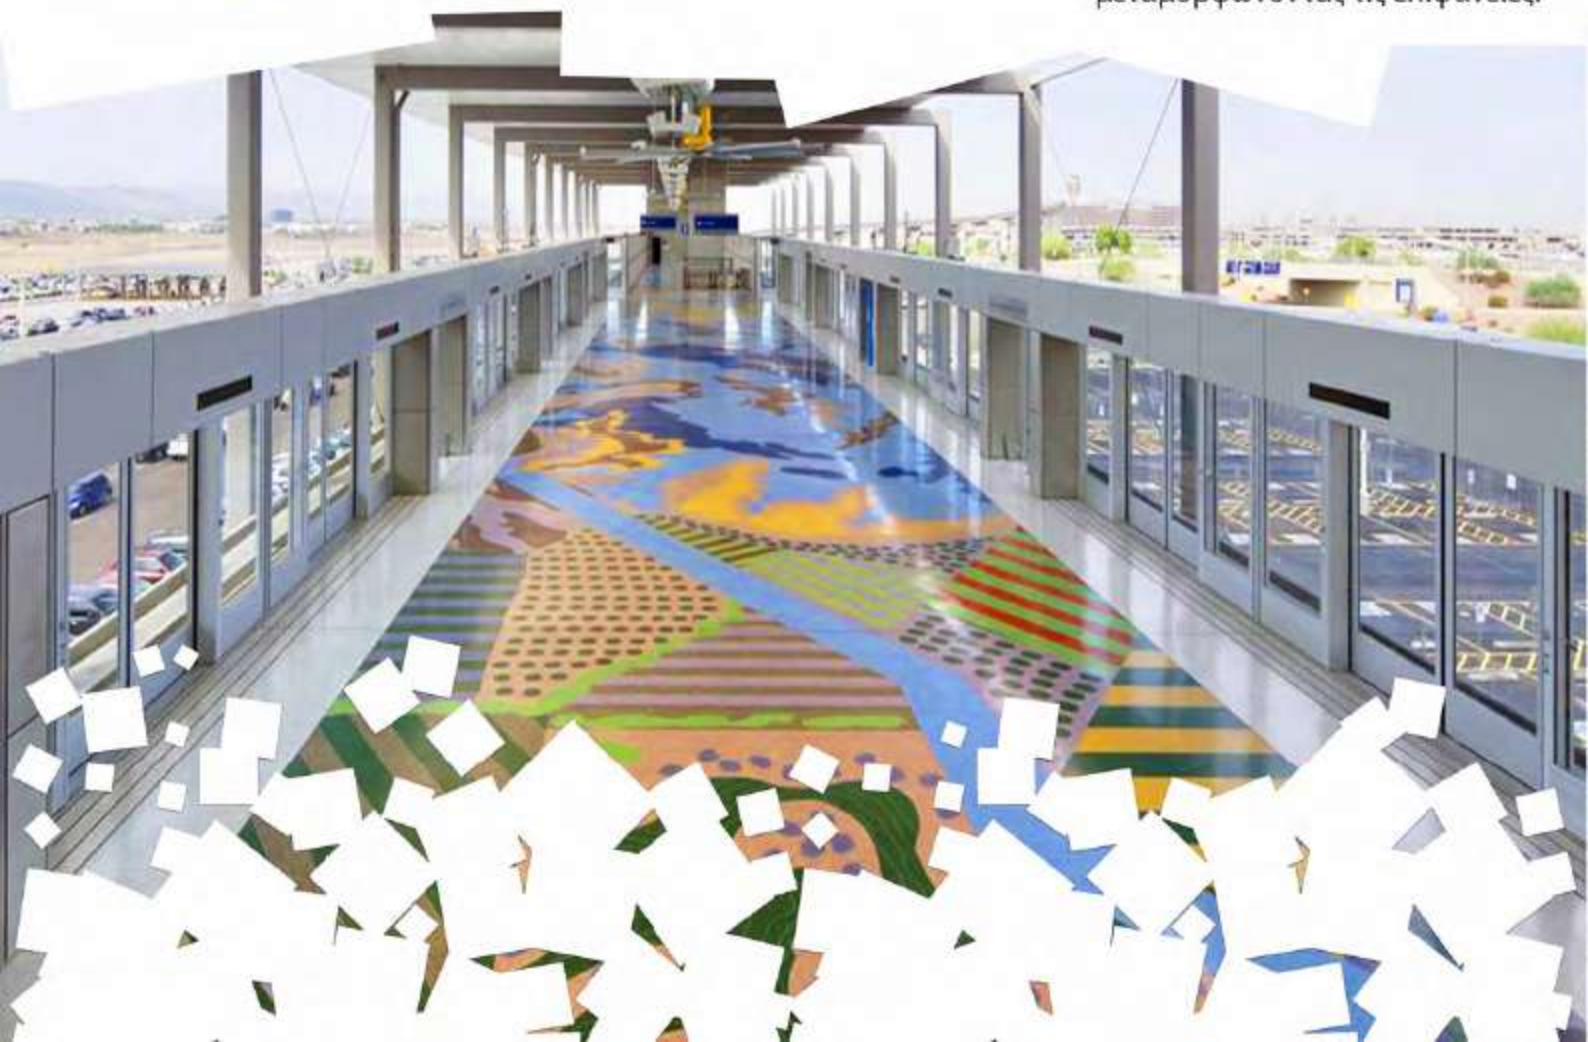

ΔΙΑΚΟΣΜΗΤΙΚΑ ΣΥΣΤΗΜΑΤΑ
creation

www.andreoy.gr info@andreoy.gr

ΧΑΛΑΖΙΑΚΑ ΔΑΠΕΔΑ

Χυτές διακοσμητικές επιφάνειες από μίγμα φυσικών χαλαζιακών ψηφίδων, και χρωματιστών πετρωμάτων, που μπορούν να εφαρμοστούν σε δάπεδα, τοίχους αλλά και σε έπιπλα, κεραμικά, πάγκους κ.ά. μεταμορφώνοντας τις επιφάνειες.

Δημιουργία ψηφιδωτών επιφανειών με εμφάνιση μικρο βοτσαλωτού, που χαρίζουν μοναδική αίσθηση φυσικού περιβάλλοντος,

ΜΙΚΡΟ - ΒΟΤΣΑΛΩΤΑ

ΤΡΙΣΔΙΑΣΤΑΤΑ ΔΑΠΕΔΑ

Σύστημα ρητινών για την δημιουργία
χρηστικών επιφανειών με επικάλυψη
ζωγραφικών πινάκων, φωτογραφιών,
ψηφιακών εκτυπώσεων, κολάζ που
δίνουν την αίσθηση του ανάγλυφου.