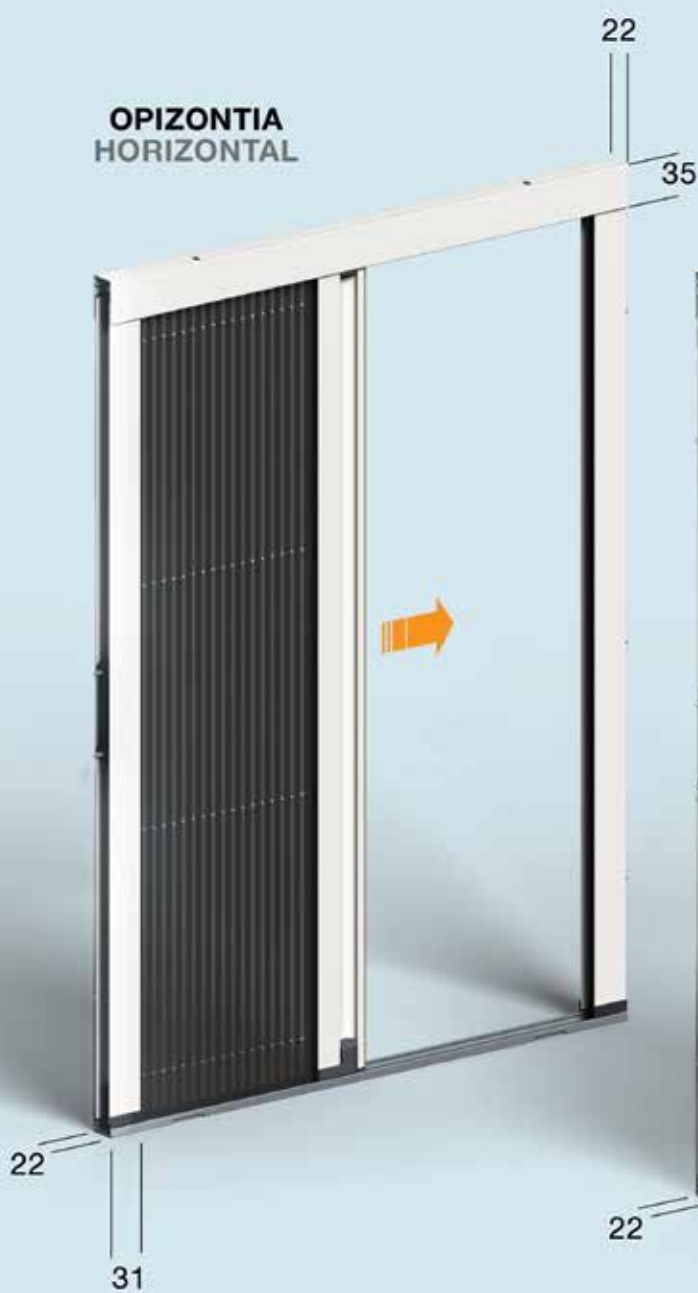

Pleated line

1

OMEGA 22

ΟΡΙΖΟΝΤΙΑ
HORIZONTAL

ΑΜΦΙΠΛΕΥΡΗ
REVERSIBLE

πλάτος πιέτας πανιού
width of the pleat

BAYONET

OMEGA 22

Περιγραφή:

Η OMEGA 22, σίτα πλισέ οριζόντιας κίνησης με πλευρικά κορδόνια, προσφέρει στιβαρές κατασκευές που ξεχωρίζουν για την απόλυτη ρύθμιση και σωστή λειτουργία τους, χωρίς κανένα συμβιβασμό τόσο σε ποιότητα όσο και στην εφαρμογή.

Η χρήση πανιού με λιγότερες πιέτες επιτρέπει περισσότερο φως να περάσει στο εσωτερικό. Η ενσωματωμένη λαβή λειτουργεί αυξητικά στην αισθητική του.

Ο ιδιαίτερα χαμηλός οδηγός στο πάτωμα, μόλις 7 mm, καθιστά εύκολη την πρόσβαση.

Using a net with less pleat allows more light to pass in the interior. The integrated handle enhances its aesthetics.

The very low guide on the floor, just 7 mm, makes it easy to access.

Operation:

Manual